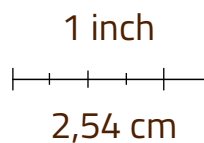

RING SIZE CHART REFERENCE TABLA DE REFERENCIA DE MEDIDAS DE ANILLOS

Our rings are adjustable and can be adjusted a few sizes smaller or larger.
Nuestros anillos son ajustables y pueden ajustarse algunas tallas más pequeñas o más grandes.

M1/2 ——— **UK**
61/2 ——— **US**
53.5 ——— **France**
14/15 ——— **Spain / Italy**

TO FIND YOUR RING SIZE:

1. Print this size chart in real size (uncheck the "scale to fit" option) and use a ruler to check that the scale reference measures exactly the same as in this page.
 2. Take a ring that you wear on the same finger as the Hissia ring you are interested in and place it over the circles shown on this page: when the diameter of one of the circle coincides with the diameter of your ring, that will be your size. If you hesitate between two sizes, always choose the largest.
- This is for reference only. Hissia cannot be held liable for any errors that occur as a result of using this Ring Size Chart.

PARA COMPROBAR SU TALLA:

1. Imprima esta hoja a tamaño real (quitar "Ajustar a página" en las opciones de impresión) y compruebe con una regla que la referencia de escala "1 inch" mide exactamente lo mismo que esta página.
 2. Busque un anillo que se ponga en el mismo dedo en el que llevará su anillo Hissia y colóquelo sobre los círculos de esta hoja: cuando el diámetro de uno de los círculos coincida con el de su anillo, esa será su talla. Si duda entre dos tallas, escoja siempre la mayor.
- Esto es solo para su referencia. Hissia declina cualquier tipo de responsabilidad por posibles errores vinculados al uso de esta Tabla de medidas.

Baby finger size/**Dedo meñique:**

J (UK)
4 1/2 (US)
49 (France)
10 (Spain/Italy)

Ring finger/**Dedo anular:**

K-O (UK)
5 1/4-7 1/4 (US)
50-55 (France)
11-16 (Spain/Italy)

Middle finger/**Dedo medio:**

L-N (UK)
6 3/4 (US)
52-54 (France)
13-15 (Spain/Italy)